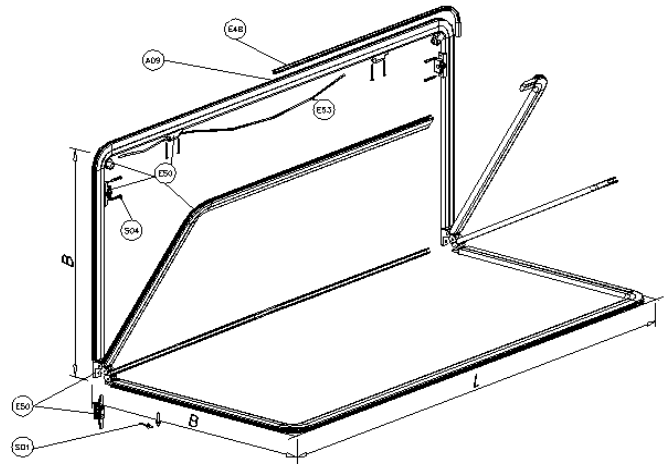

ТВ САРОТТИНА

Сенник ветрилообразен “КОШНИЦА”

- ❑ **Предназначение:** За функционално и декоративно оформление и засенчване на витрини, входове, прозорци, тераси. При двустранно изпълнение - за покриване на външни площадки на търговски обекти.
- ❑ **Конструкция:** Алуминиева, с електростатично-прахово покритие, с цвят бял RAL 9010. Анкерира се към фасадата с дюбели. Свързващите елементи са от техническа пластмаса- макролон.
- ❑ **Управление:** Отваряне и затваряне с въже, през ролкова система.
- ❑ **Покривало:** Изработва се основно от акрилни платове (UV- protection). Цветовото съчетание е по желание на клиента. За рекламни цели се изпълнява печат на надписи, емблеми и пр.
- ❑ **Модели:**
 - **ТВ3, ТВ4, ТВ5** – моно;
 - **ТВ3 D, ТВ4 D, ТВ5 D** – сдвоени, на носеща конструкция.

Basket awning

- ❑ **Made for:** Suitable for windows, balconies and shops.
- ❑ **Construction:** Aluminium structure in powder paint with white colour: RAL 9010. The accessories are made from special plastic.
- ❑ **Ways of work:** The opening and the closing is made by a rope.
- ❑ **Cover:** Made of acrylic fabric with UV – protection. For ad. purposes can be made a stamp or inscriptions.
- ❑ **Models:**
 - **ТВ3, ТВ4, ТВ5** – single
 - **ТВ3 D, ТВ4 D, ТВ5 D** – double, adjustment at a bearing construction.

ТЕХНИЧЕСКИ ДАННИ
TECHNICAL DATA

TB3

TB4

TB5

TB3 D; TB4 D; TB5 D

Модел Model	Размери, м Dimensions, m			Бр. рамки Number of frames
	В	Л	Н	
TB3	0.60 – 1.00	max 5.00	2.20	3
TB4	0.60 – 1.20	max 5.00	2.20	4
TB5	1.20 – 1.60	max 5.00	2.20	5