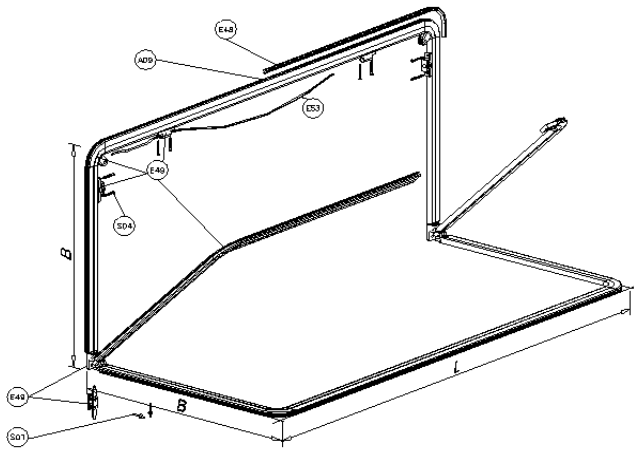

ТВ САРОТТИНА

Сенник ветрилообразен “КОШНИЦА”

- ❑ **Предназначение:** За функционално и декоративно оформление и засенчване на витрини, входове, прозорци, тераси. При двустранно изпълнение - за покриване на външни площадки на търговски обекти.
- ❑ **Конструкция:** Алуминиева, с електростатично-прахово покритие, с цвят бял RAL 9010. Анкерира се към фасадата с дюбели. Свързващите елементи са от техническа пластмаса- макролон.
- ❑ **Управление:** Отваряне и затваряне с въже, през ролкова система.
- ❑ **Покривало:** Изработва се основно от акрилни платове (UV- protection). Цветовото съчетание е по желание на клиента. За рекламни цели се изпълнява печат на надписи, емблеми и пр.
- ❑ **Модели:**
 - **ТВ3, ТВ4, ТВ5** – моно;
 - **ТВ3 D, ТВ4 D, ТВ5 D** – сдвоени, на носеща конструкция.

Basket awning

- ❑ **Made for:** Suitable for windows, balconies and shops.
- ❑ **Construction:** Aluminium structure in powder paint with white colour: RAL 9010. The accessories are made from special plastic.
- ❑ **Ways of work:** The opening and the closing is made by a rope.
- ❑ **Cover:** Made of acrylic fabric with UV – protection. For ad. purposes can be made a stamp or inscriptions.
- ❑ **Models:**
 - **ТВ3, ТВ4, ТВ5** – single
 - **ТВ3 D, ТВ4 D, ТВ5 D** – double, adjustment at a bearing construction.

ТЕХНИЧЕСКИ ДАННИ
TECHNICAL DATA

TB3

TB4

TB5

TB3 D; TB4 D; TB5 D

Модел Model	Размери, м Dimensions, m			Бр. рамки Number of frames
	В	Л	Н	
TB3	0.60 – 1.00	max 5.00	2.20	3
TB4	0.60 – 1.20	max 5.00	2.20	4
TB5	1.20 – 1.60	max 5.00	2.20	5