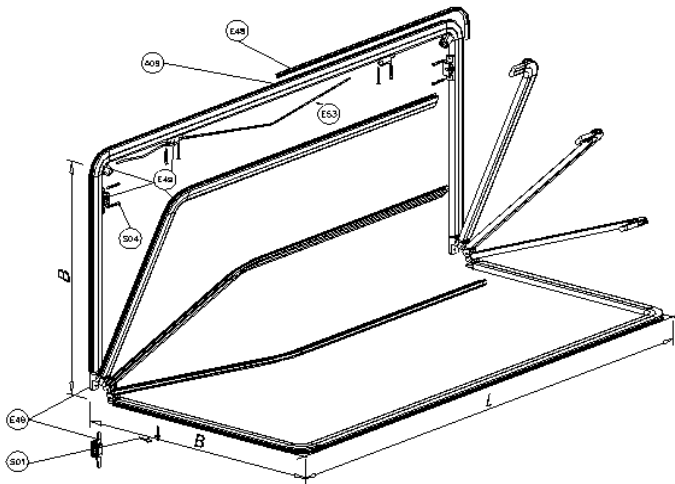

ТВ САРОТТИНА

Сенник ветрилообразен “КОШНИЦА”

- ❑ **Предназначение:** За функционално и декоративно оформление и засенчване на витрини, входове, прозорци, тераси. При двустранно изпълнение - за покриване на външни площадки на търговски обекти.
- ❑ **Конструкция:** Алуминиева, с електростатично-прахово покритие, с цвят бял RAL 9010. Анкерира се към фасадата с дюбели. Свързващите елементи са от техническа пластмаса- макролон.
- ❑ **Управление:** Отваряне и затваряне с въже, през ролкова система.
- ❑ **Покривало:** Изработва се основно от акрилни платове (UV- protection). Цветовото съчетание е по желание на клиента. За рекламни цели се изпълнява печат на надписи, емблеми и пр.
- ❑ **Модели:**
 - **ТВ3, ТВ4, ТВ5** – моно;
 - **ТВ3 D, ТВ4 D, ТВ5 D** – сдвоени, на носеща конструкция.

Basket awning

- ❑ **Made for:** Suitable for windows, balconies and shops.
- ❑ **Construction:** Aluminium structure in powder paint with white colour: RAL 9010. The accessories are made from special plastic.
- ❑ **Ways of work:** The opening and the closing is made by a rope.
- ❑ **Cover:** Made of acrylic fabric with UV – protection. For ad. purposes can be made a stamp or inscriptions.
- ❑ **Models:**
 - **ТВ3, ТВ4, ТВ5** – single
 - **ТВ3 D, ТВ4 D, ТВ5 D** – double, adjustment at a bearing construction.

ТЕХНИЧЕСКИ ДАННИ
TECHNICAL DATA

TB3

TB4

TB5

TB3 D; TB4 D; TB5 D

Модел Model	Размери, м Dimensions, m			Бр. рамки Number of frames
	В	Л	Н	
TB3	0.60 – 1.00	max 5.00	2.20	3
TB4	0.60 – 1.20	max 5.00	2.20	4
TB5	1.20 – 1.60	max 5.00	2.20	5