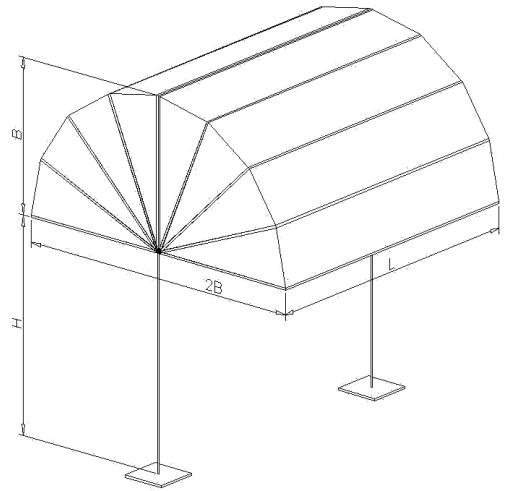

ТВ САРОТТИНА

Сенник ветрилообразен “КОШНИЦА”

- ❑ **Предназначение:** За функционално и декоративно оформление и засенчване на витрини, входове, прозорци, тераси. При двустранно изпълнение - за покриване на външни площадки на търговски обекти.
- ❑ **Конструкция:** Алуминиева, с електростатично-прахово покритие, с цвят бял RAL 9010. Анкерира се към фасадата с дюбели. Свързващите елементи са от техническа пластмаса- макролон.
- ❑ **Управление:** Отваряне и затваряне с въже, през ролкова система.
- ❑ **Покривало:** Изработва се основно от акрилни платове (UV- protection). Цветовото съчетание е по желание на клиента. За рекламни цели се изпълнява печат на надписи, емблеми и пр.
- ❑ **Модели:**
 - **ТВ3, ТВ4, ТВ5** – моно;
 - **ТВ3 D, ТВ4 D, ТВ5 D** – сдвоени, на носеща конструкция.

Basket awning

- ❑ **Made for:** Suitable for windows, balconies and shops.
- ❑ **Construction:** Aluminium structure in powder paint with white colour: RAL 9010. The accessories are made from special plastic.
- ❑ **Ways of work:** The opening and the closing is made by a rope.
- ❑ **Cover:** Made of acrylic fabric with UV – protection. For ad. purposes can be made a stamp or inscriptions.
- ❑ **Models:**
 - **ТВ3, ТВ4, ТВ5** – single
 - **ТВ3 D, ТВ4 D, ТВ5 D** – double, adjustment at a bearing construction.

ТЕХНИЧЕСКИ ДАННИ
TECHNICAL DATA

TB3

TB4

TB5

TB3 D; TB4 D; TB5 D

Модел Model	Размери, м Dimensions, m			Бр. рамки Number of frames
	В	Л	Н	
TB3	0.60 – 1.00	max 5.00	2.20	3
TB4	0.60 – 1.20	max 5.00	2.20	4
TB5	1.20 – 1.60	max 5.00	2.20	5