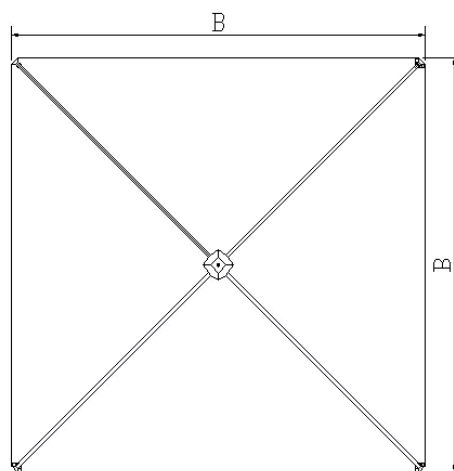

### Q LUX

Модел Model	Размери, м Dimensios, m				Площ, м <sup>2</sup> Area, m <sup>2</sup>
	В	Н1	Н2	Н	
□ 3 x 3	3.00	2.02	2.18	3.32	9.00
□ 4 x 4	4.00	2.14	2.28	3.86	16.00
□ 5 x 5	5.00	2.14	2.31	4.26	25.00