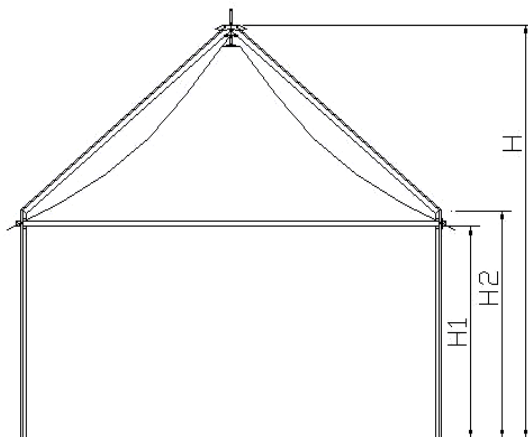

### Q LUX

Модел Model	Размери, м Dimensios, m				Площ, м <sup>2</sup> Area, m <sup>2</sup>
	В	Н1	Н2	Н	
□ 3 x 3	3.00	2.02	2.18	3.32	9.00
□ 4 x 4	4.00	2.14	2.28	3.86	16.00
□ 5 x 5	5.00	2.14	2.31	4.26	25.00