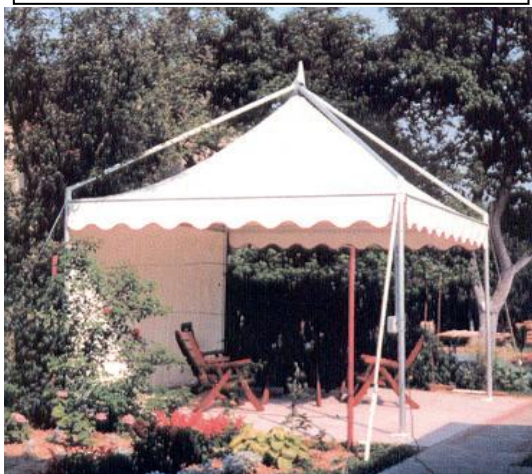

ТЕХНИЧЕСКИ ДАННИ TECHNICAL DATA

ШАТРИ MARQUES

Q STANDART